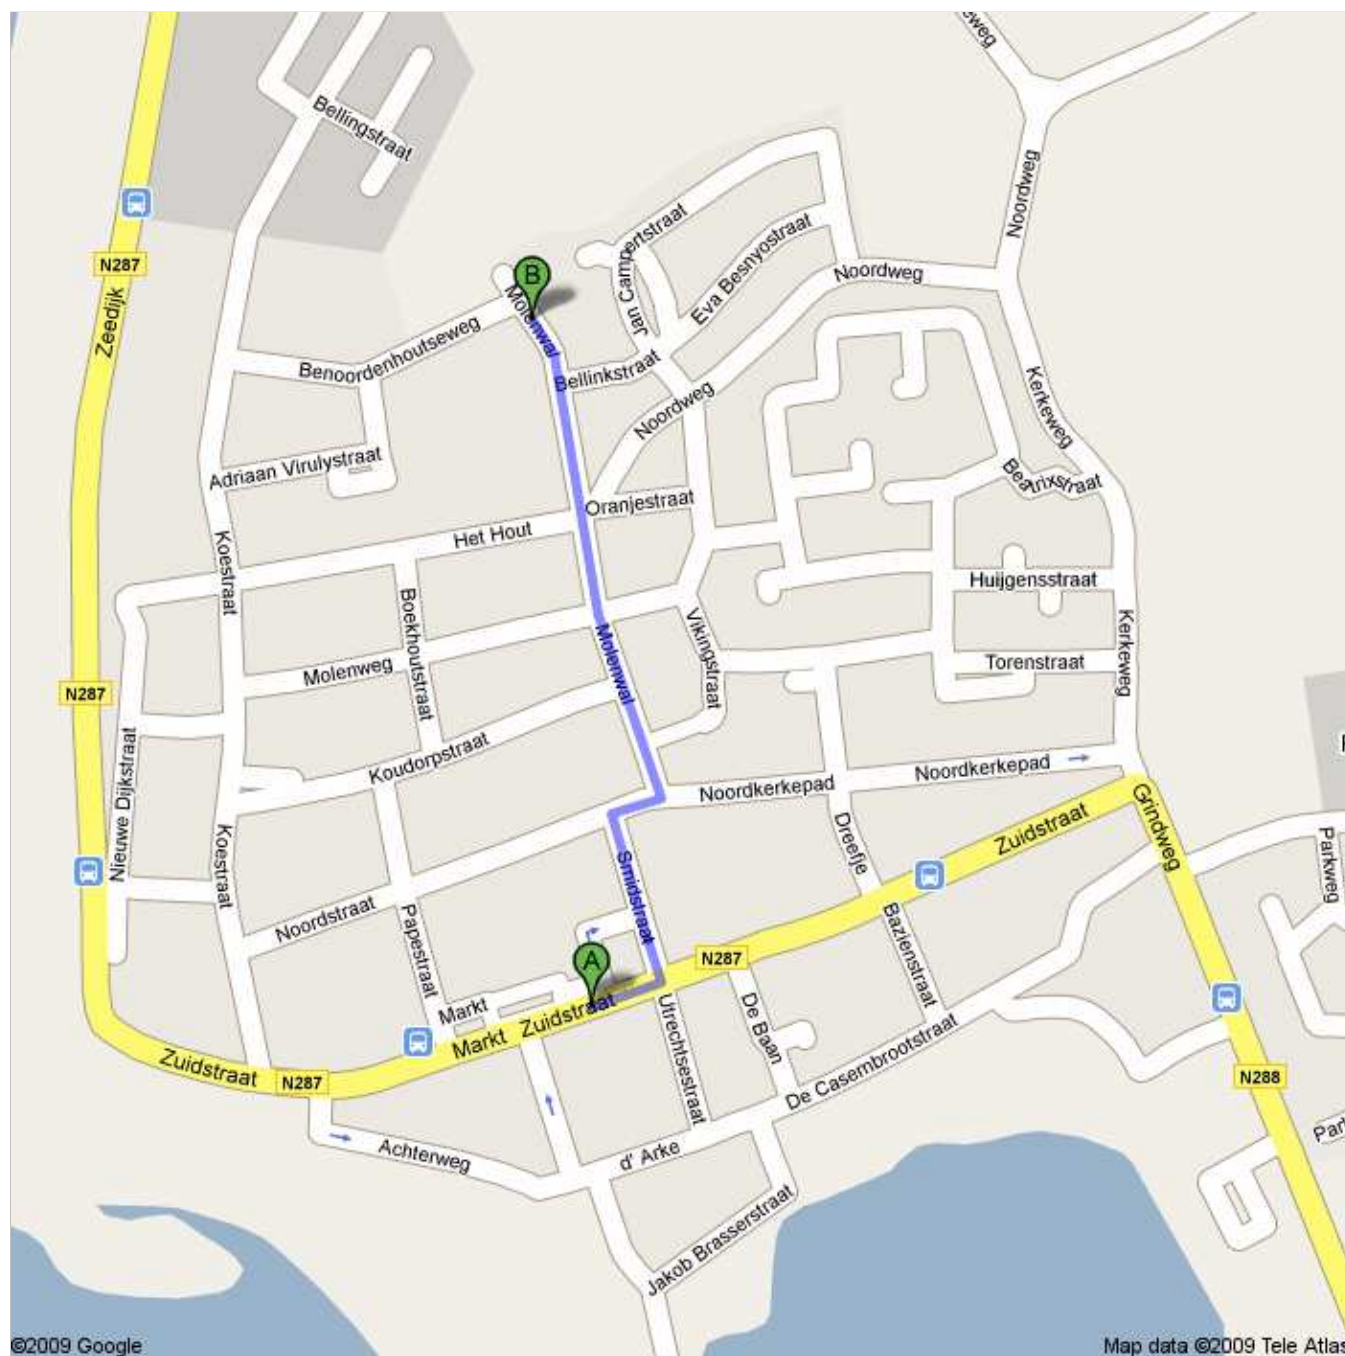

Routebeschrijving naar Molenwal 70, 4361 CG Westkapelle

0,6 km – ca. 7 min.

Douchegelegenheid in de Sportzaal

Molenwal 70

N287

1. Vertrek in **oostelijke** richting op de **N287** naar **Markt**

loop 57 m
totaal 57 m

2. Sla **linksaf** bij **Smidstraat**

Ongeveer 2 min.

loop 0,1 km
totaal 0,2 km

3. Sla **rechtsaf** bij **Noordstraat**

loop 40 m
totaal 0,2 km

4. Sla **linksaf** bij **Molenwal**

Ongeveer 5 min.

loop 0,4 km
totaal 0,6 km

Molenwal 70, 4361 CG Westkapelle

Deze aanwijzingen dienen slechts ter planning. De omstandigheden op de weg kunnen als gevolg van wegwerkzaamheden, verkeersdrukte, het weer of andere situaties afwijken van het resultaat op de kaart en u moet uw route dienovereenkomstig plannen. U moet zich houden aan alle verkeersborden en aanduidingen op uw route.

Kaartgegevens ©2009 Tele Atlas